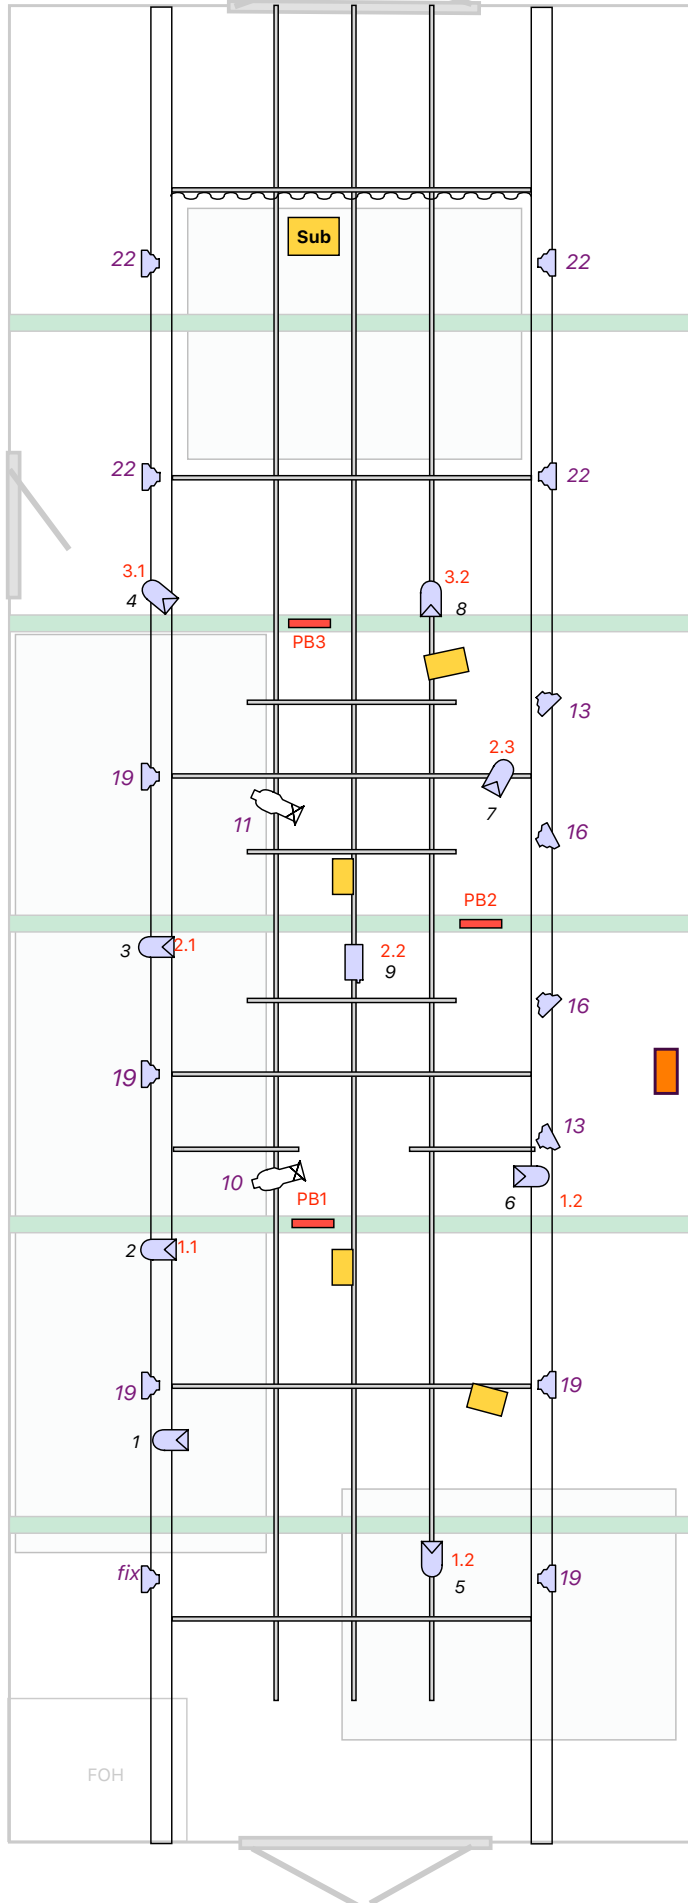

HALLE 4

Stand: 01.12.2019

LEGENDE

- Desisti 1 kW P.O.
- LED RGB
- Fluter sym. 1kW
- ETC S-4 Junior
- Plugbox
- Plugbox Steckplatz
- DMX

Lichtpult: M.A. LC2 (24 ch)
Dimmerpack: 12 x 2 kW

Ton: Soundcraft SI-2 Expression
(32 In / 16 Out)

- Stagebox
Soundcraft 32/12
- Coda Audio HOPS 8i
- Sub
RCF 18"
mit Dynacord S-1000