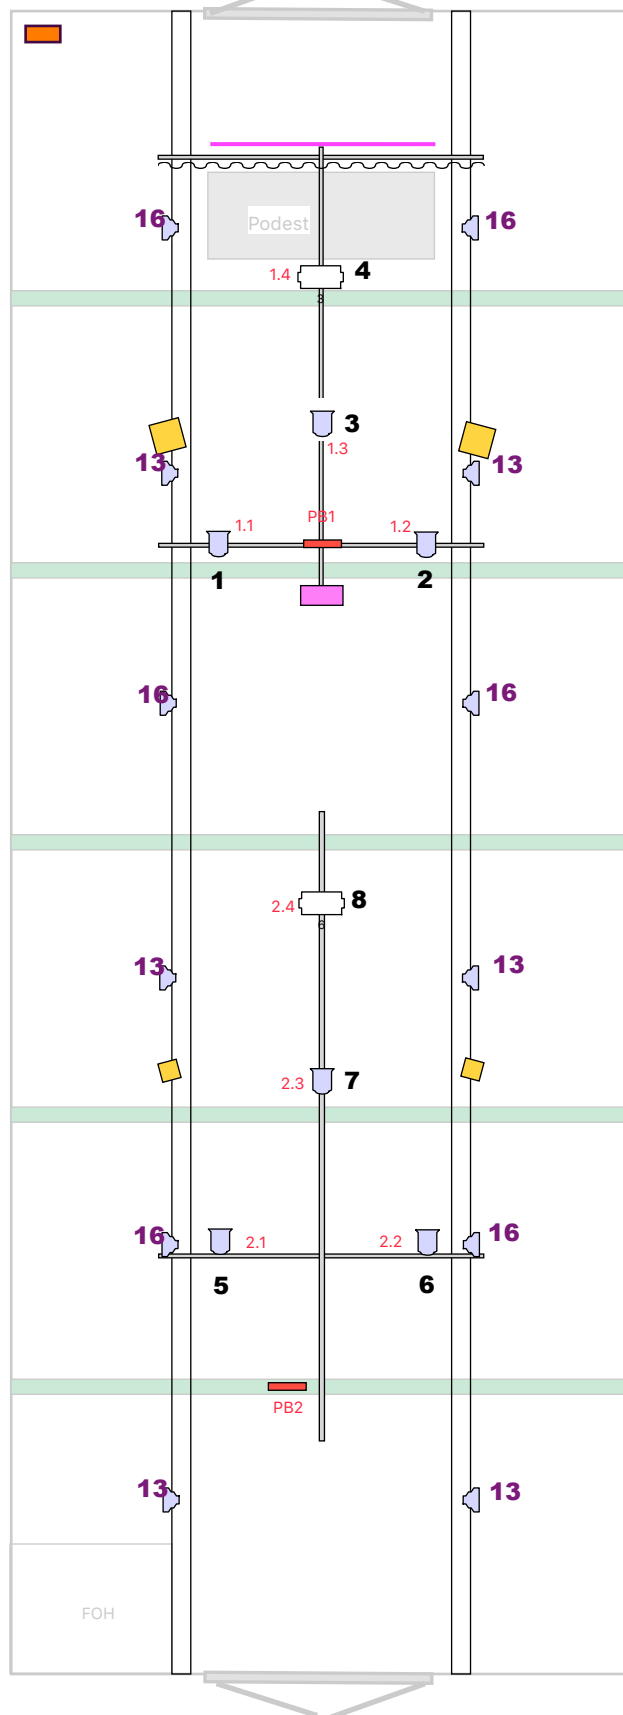

HALLE 2 - Licht- u. Tontechnik

Stand: Dezember 2019

LEGENDE

-  Lucifer 1kW
-  LED RGB
-  Fluter 1 kW
-  Plugbox
-  Plugbox Steckplatz
-  DMX
- Lichtpult: Zero88 Jester 48/96**
- Dimmer: 12 x 2 kW
-  PA
-  Delay
-  K+F CA 106
-  digit. Stagebox
Soundcraft 16/8
- Tonpult: Soundcraft SI Performer**
- Endstufen: 2x Dynacord S 1000
-  Office-Beamer 1920x1080,
HDMI, VGA
-  Leinwand: 4 x 3 m