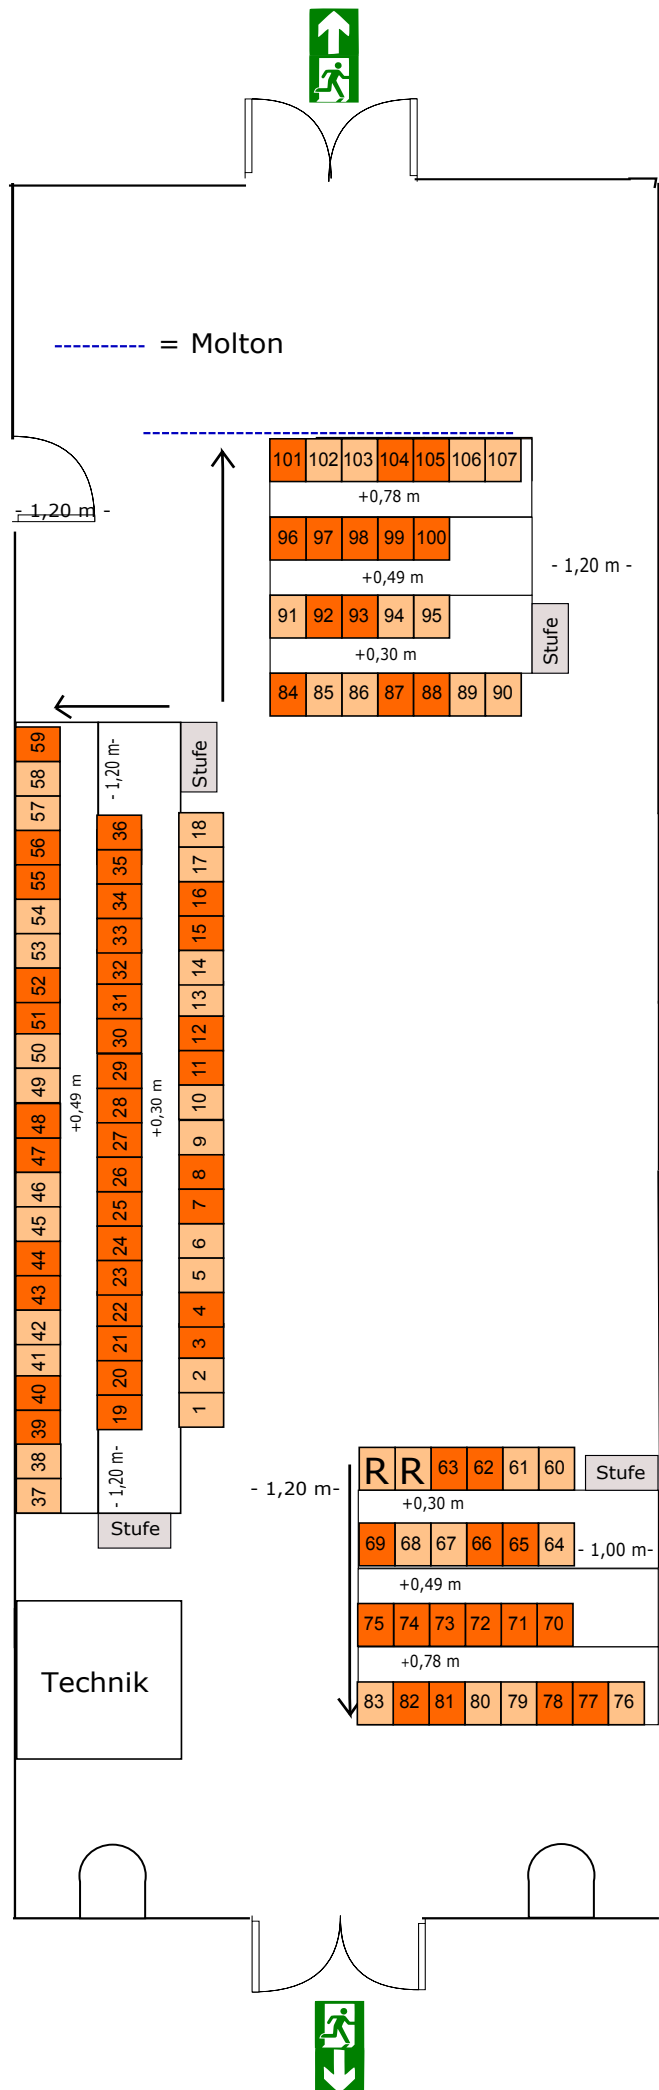

Bestuhlungs- und Rettungswegeplan

- Gesperrte Sitzplätze
- Freie Sitzplätze

44 Sitzplätze

Podeste mit Stühlen	0		107		2	
109 Besucher						
Einstein Kultur		Einsteinstr. 42 81675 München				
Halle 4					M 1:100	
Planersteller:	JG	Datum Planerstellung:		Jan 2021		